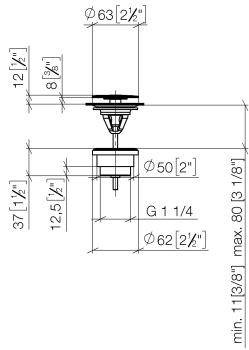

Ablaufgarnitur ohne Druckverschluss 1 1/4" - Champagne gebürstet (22kt Gold)

IMO

10 126 970

Nur für Becken ohne Überlauf geeignet.

10 126 970

mm [inches]

10 126 970

Ersatzteile für die
anderen
Oberflächenvarianten
finden Sie hier:
Chrom